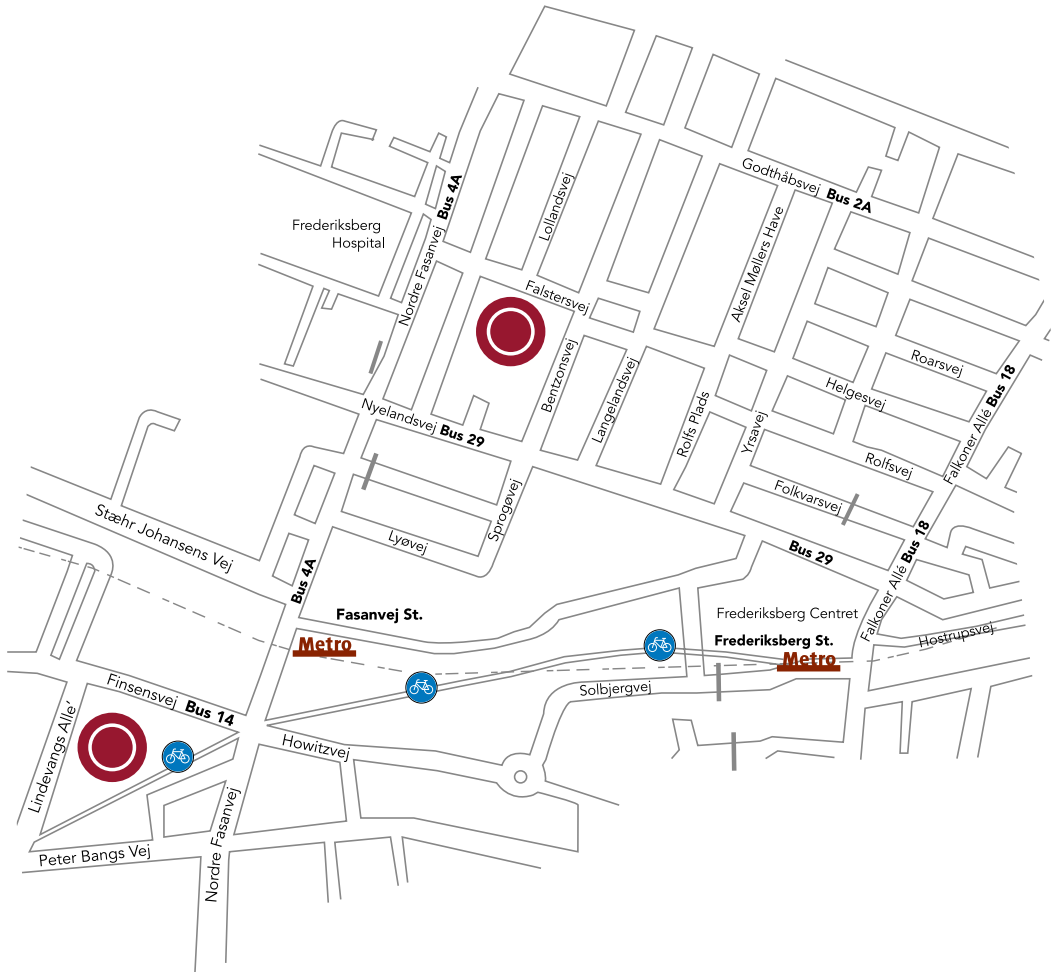

Ring, skriv eller book tid i vores studievejledning på www.vuf.nu

**Falstersvej 3-5
(HF og STX)**

2000 Frederiksberg
Telefon: 38 15 85 00
Mail: hfgostx-vejledning@vuf.nu

**Lindevangs Allé 8-12
(Danskuddannelserne, AVU, FVU og OBU)**

2000 Frederiksberg
Telefon: 38 15 85 00
Mail: vuf@vuf.nu